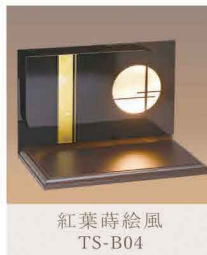

## あかりのステージ

※写真上にある具足や小物は付属品ではありません。(別途お買い求めください)

和紙アクリルベース TS-B01

**B** 34,000

桜時絵風 TS-B03

紅葉時絵風 TS-B04

半円 TS-B05

中間スイッチ付き