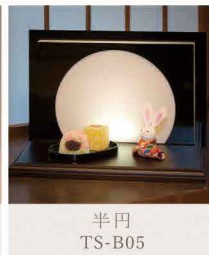

## あかりのステージ

※写真上にある具足や小物は付属品ではありません。(別途お買い求めください)

和紙アクリルベース TS-B01

**B** 34,000

桜時絵風 TS-B03

紅葉時絵風 TS-B04

半円 TS-B05

中間スイッチ付き