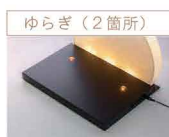

価格の左にあるアルファベットは電源の種類です。

(電源タイプにより価格が異なります)

A 充電機能付き	リチウムイオン充電・付属ACアダプターによる点灯	B コンセント式	付属ACアダプターによる点灯
C 乾電池両用	アルカリ乾電池・付属ACアダプターによる点灯	D 乾電池式	アルカリ乾電池による点灯

H …ゆらぎ

あかりのステージ

※写真上にある具足や小物は付属品ではありません。(別途お買い求めください)

B 34,000

中間スイッチ付き

B 36,000

Jewel Lamp

国の卓越技能者「現代の名工」黒木昭氏の工房株式会社グラスアート黒木にて製作された良質な工芸ガラスを使用しています。

【光源台座】【ガラス】【造花】のセット商品です。

B 24,800

C 27,800

ACアダプター
または単三電池3本

提灯モジュール

安心安全なLEDへ、蠟燭からの置換えに。弓張提灯・小型提灯に最適な、ゆらぎ機能付き光源モジュールです。

H 5,000

単四電池3本
重さ：約61g (電池含まない)

お祭りなどに

音に反応してゆらぎのタイミングも変更できます。
ゆらぎ機能をOFFにして常時点灯モードの使用も可能です。

各地のお祭りにて採用実績が多数ございます。

★数量をまとめてご注文の場合には割引がございます。お問い合わせください。

作家様向け光源

※直販のみ(卸売不可)

★数量をまとめてご注文の場合には割引がございます。お問い合わせください。

-アクリル製- 日本国内のアクリル工場にて職人により手加工されています。

※写真の光源台座の上にある置物(ストームグラス)は点灯イメージの参考です。販売は行っておりません。

B 24,750
(調光付き 26,750)

ガラス作品に

D 4,800

和紙作品に

B 16,900

C 19,900

ACアダプター
または単三電池3本

B 15,900

C 18,900

-木製- **汎用** 日本国内の木工所にて職人により無垢材から加工されたものです。

D 3,200
B 3,800

単四電池2本

D 3,200
B 3,800

単四電池2本

-木目調MDF- **汎用** ウォールナット調のプリントを施されたMDF合板を使用しております。

B 3,200

B 3,200~ (サイズに応じて)

- 1800K 焚火色
- 2200K ろうそく色
- 2700K 電球色
- 4000K 自然光色
- 6500K 昼白色

中間スイッチ付きUSBケーブル付き (USB Type-A (2.0) オス-micro USB Type-B (2.0) オス)

※価格は全て参考上代(消費税別)です。